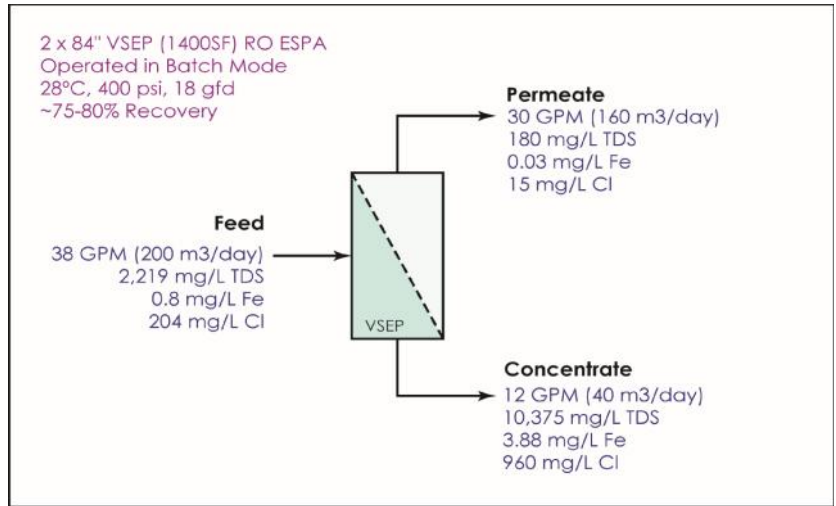

Veolia Metito

RO,

RO

VSEP
 VSEP, 84"
 VSEP 80%,
 20% -
 60% 92%.

VSEP)

RO

42,000

(160

RO

RO

VSEP
 90%
 VSEP

95%

RO.

RO.

VSEP

VSEP