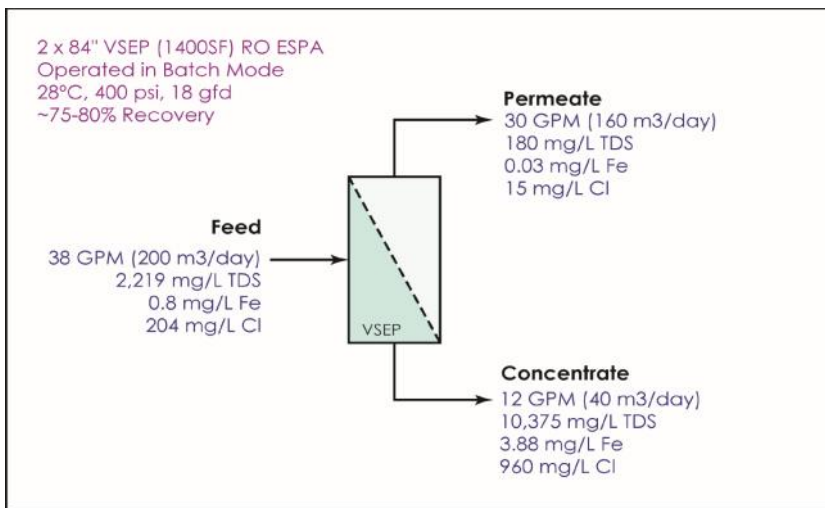

Veolia Metito

RO,

RO

VSEP
 VSEP, 84"
 VSEP 80%,
 20% -
 60% 92%.

VSEP)

RO

42,000

(160

RO

RO

VSEP
 90%
 VSEP

95%

RO.

RO.

VSEP

VSEP